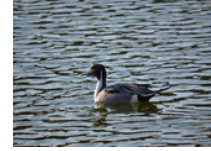

## 肥後細川庭園で鳥を見つけることができるかな？

アオサギ

スズメ

ホシハジロ

コガモ

ヒヨドリ

シロハラ

キジバト

ムクドリ

ヒドリガモ

コサギ

オナガガモ

キンクロハジロ

ツグミ

オオタカ

コゲラ