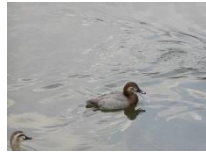

## 肥後細川庭園で鳥を見つけることができるかな？

アオサギ

スズメ

ホシハジロ

コガモ

ヒヨドリ

シロハラ

キジバト